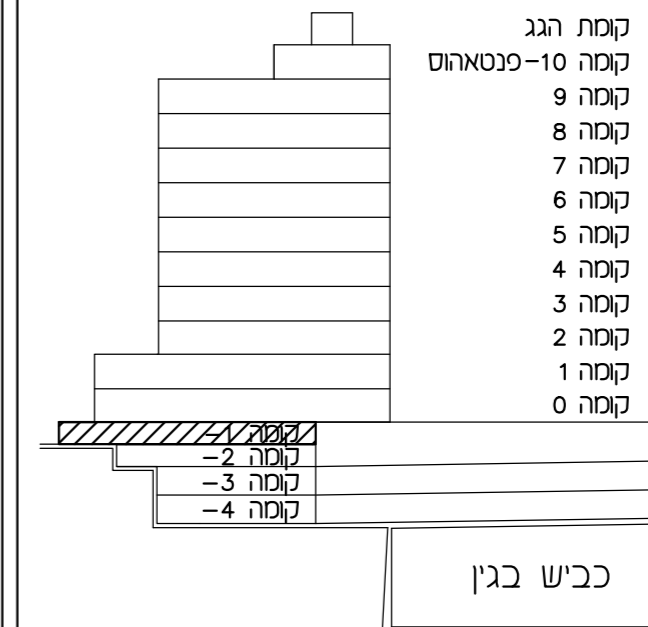

קומה	דירה מס'
-1	A/-1
דירת 3 חדרים	
שטח דירה: 99 מ"ר	
שטח חצר: 37.2 מ"ר	

מספר קומה:

(-1)

מספר בניין:

1

קב"מ: 1:50

הערות: אלמנטים קונסטרוקטיביים בקירות, תקרות, עמודים וצנרת אינם מסומנים בתוכנית

מקרא: